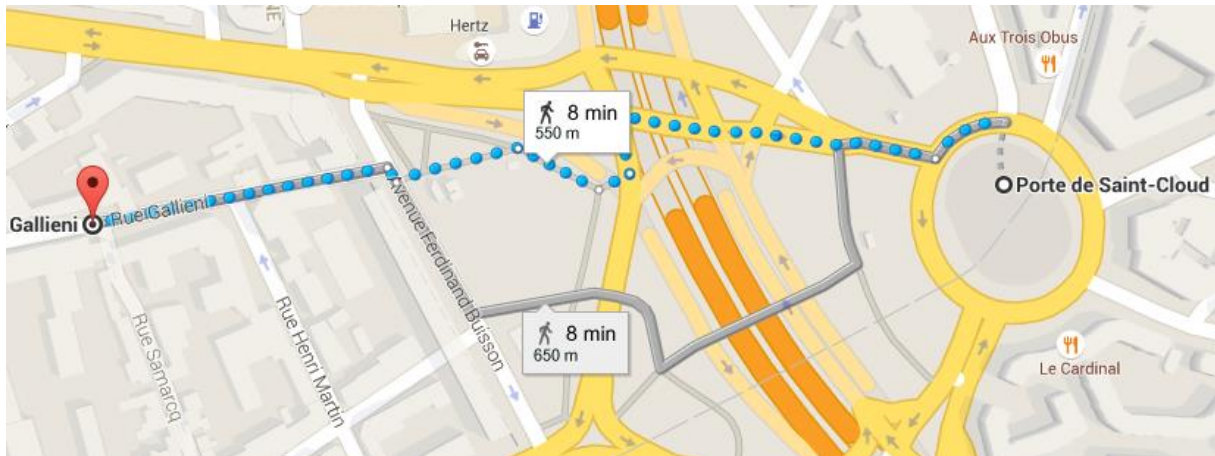

SS2015 - PRACTICAL INFORMATION

School : ISRP, 19 Rue Galliéni, 92100 Boulogne Billancourt

www.isrp.fr

Subway Line : 9 ; stop : Porte de Saint Cloud

How to reach school

Hotel : Lagrange City les Rives de Seine, 16 Cours de l'île Seguin, 92100 Boulogne Billancourt

<http://www.lagrange-city-paris-boulogne.com>

Each room is for 4 beds

Subway Line : 9 ; stop : Pont de Sèvre

How to reach hotel